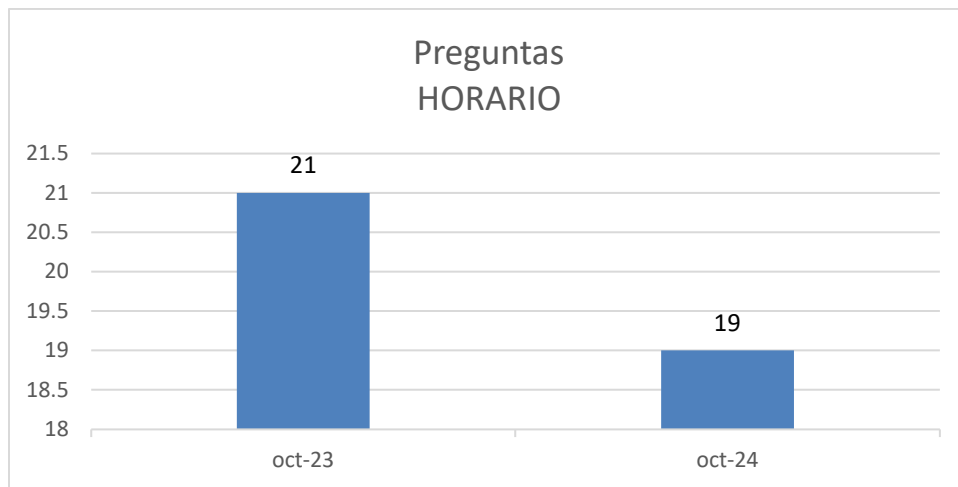

Prevención Social de la Violencia y la Delincuencia, Juárez, N.L.

ESTADÍSTICAS A LAS PREGUNTAS

HORARIO

En el presente informe estadístico, podremos visualizar la cantidad de preguntas que se realizaron en el mes de OCTUBRE 2024, comparado el año 2023.